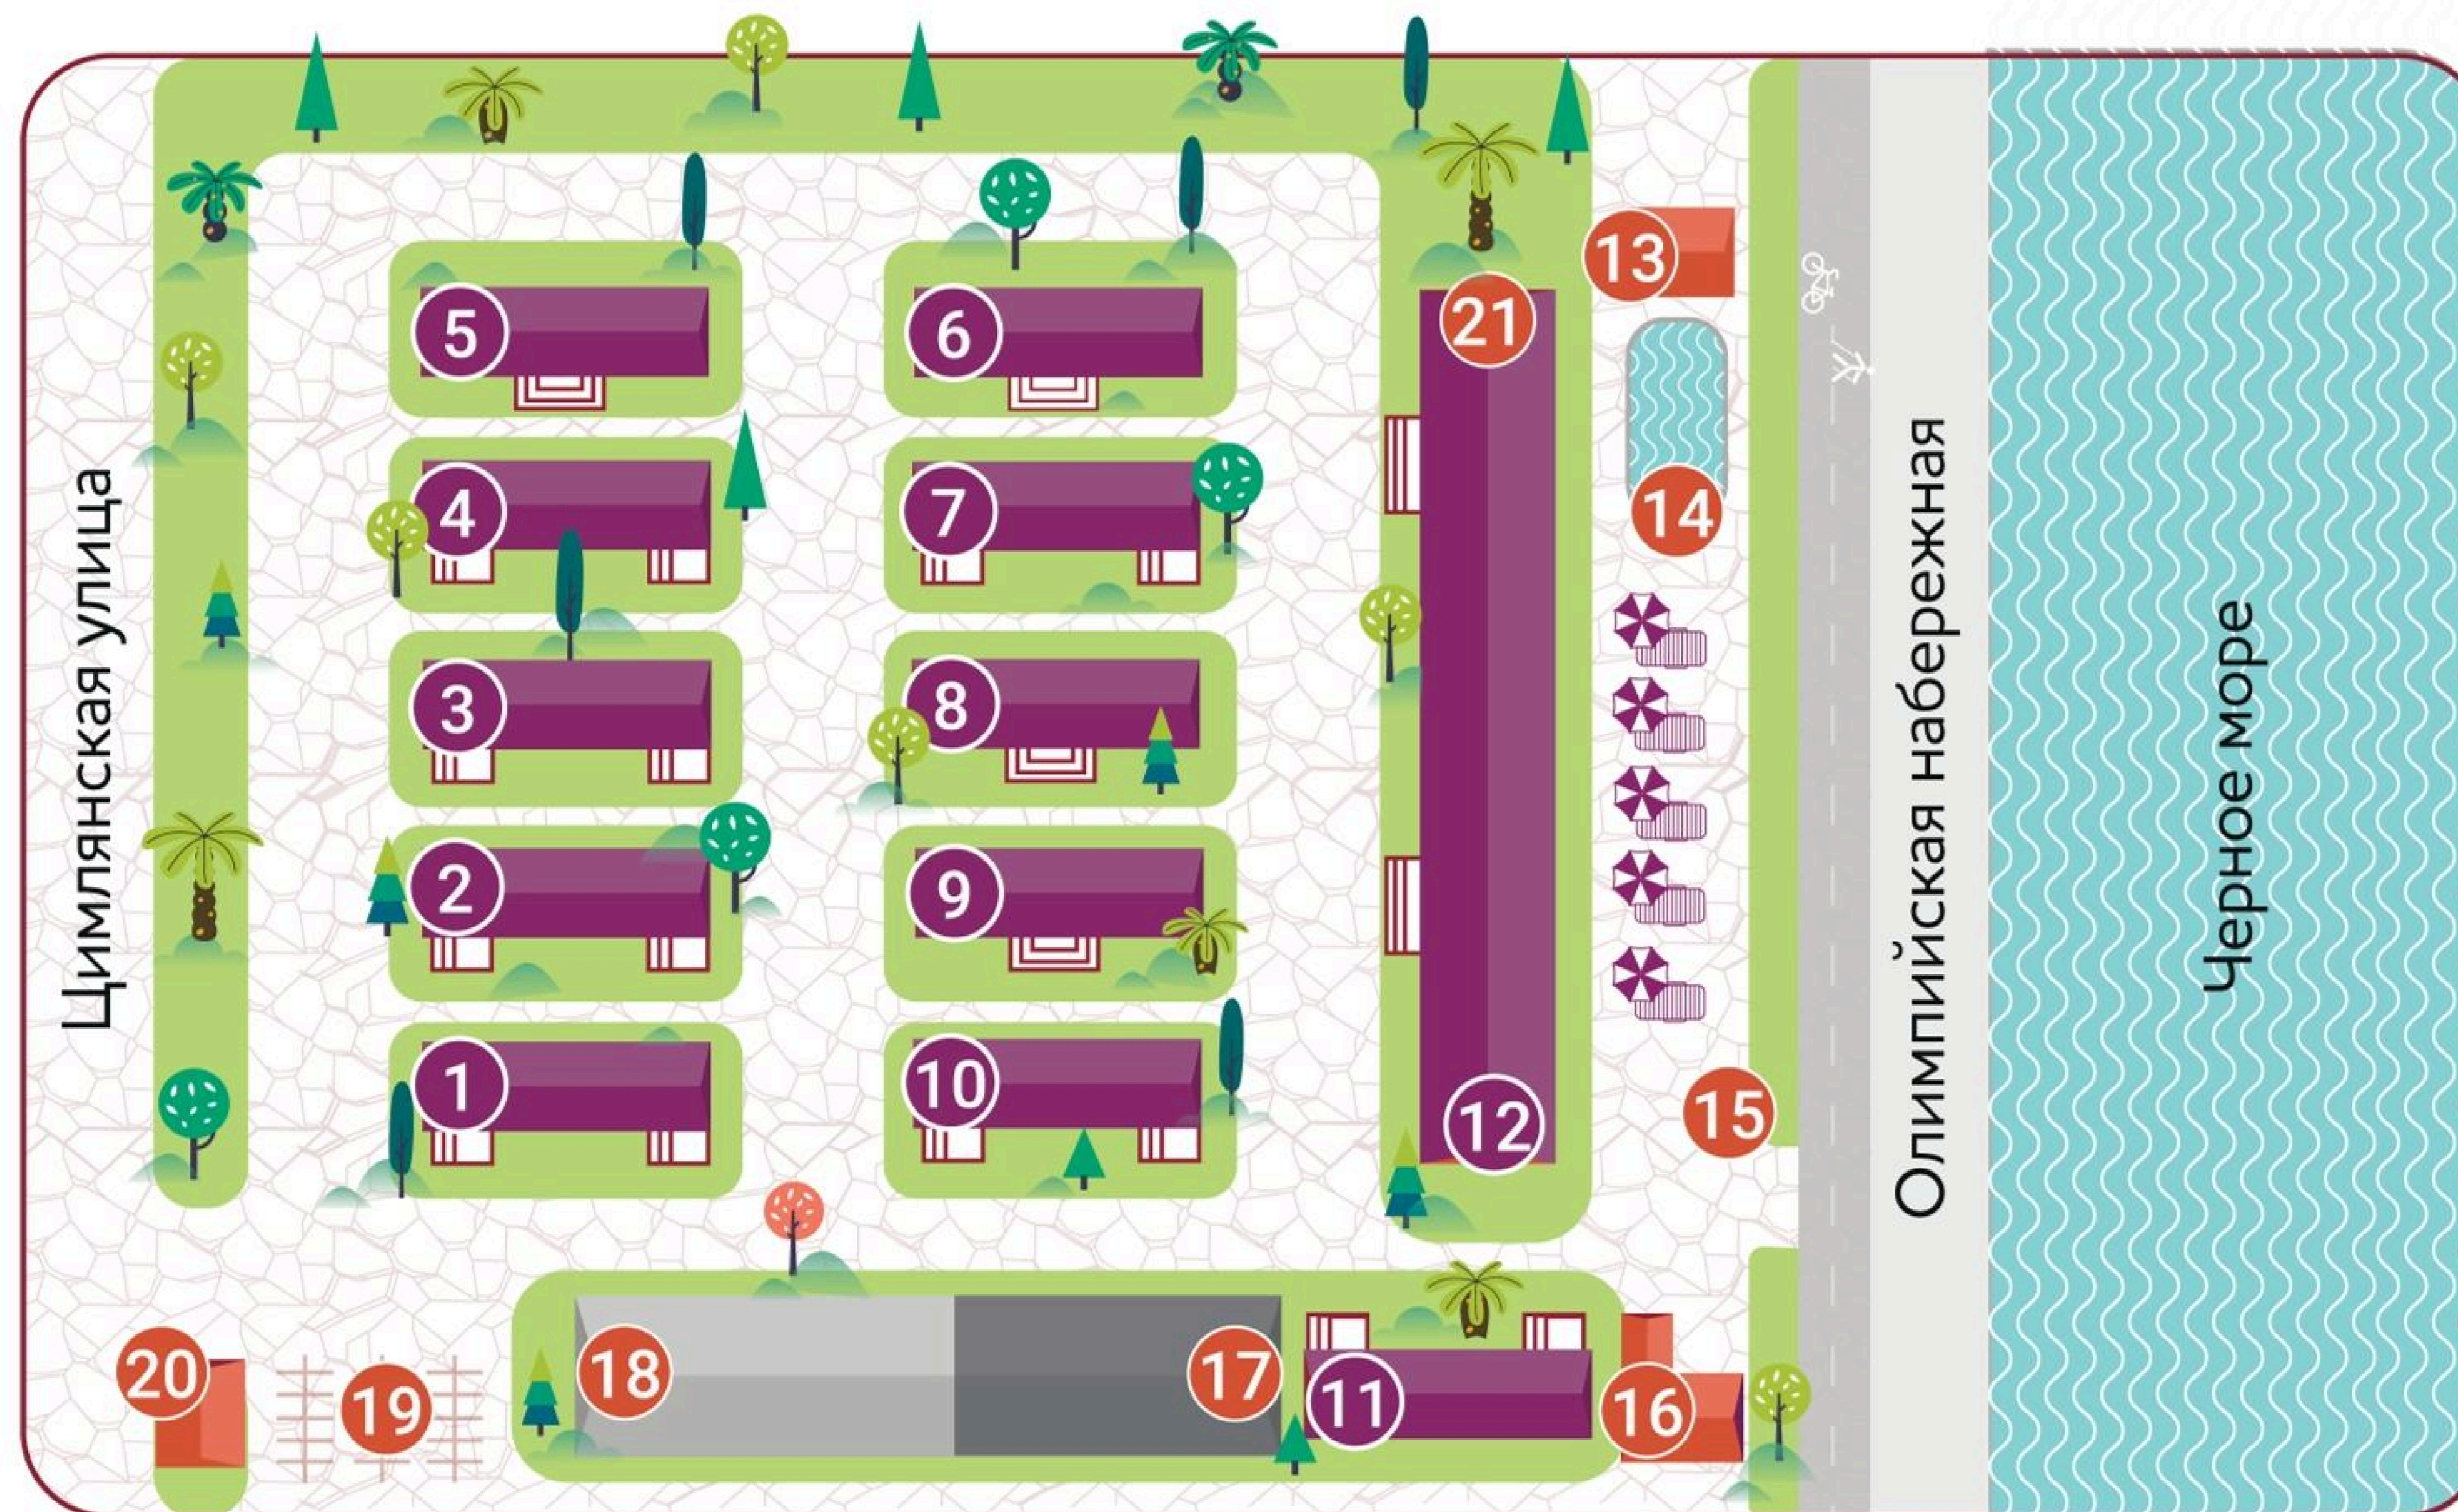

база отдыха
АДЛЕР

Номерной фонд | Территория

Программы пребывания

- Отдых у моря
только завтрак
- Отдых у моря
завтрак+ужин
- Отдых у моря
полный пансион

шведский стол

дети до 3 лет 11 месяцев
отдыхают бесплатно

база отдыха
АДЛЕР

давай к нам,
мы на базе!

40 номеров: стандарты, люксы и апартаменты

15 минут до аэропорта

и 15 минут до ж/д вокзала

Территория закрытая – мини-отель коттеджного типа

Первая береговая линия

Олимпийская набережная

Питание: «шведский стол»

свежая выпечка

зерновой кофе

Аэросолярий с шезлонгами и открытым бассейном

механомассаж, теннисные столы

прокат велосипедов и самокатов

Финская сауна

с ледяным душем, купелью

и комнатой отдыха

Карта территории базы отдыха «Адлер»

- | | | | |
|--------------------|----------------------------------|------------------------------|----------------------|
| 1 - 11 Коттеджи | 14 Бассейн открытый, аэрозолярий | 17 Ресепшен, обеденный зал | 20 КПП проезд |
| 12 Главный коттедж | 15 КПП проход | 18 Бытовой сервис, прачечная | 21 Сауна, фитнес зал |
| 13 Детский уголок | 16 Прокат, смотровая площадка | 19 Паркинг | 22 Сосна пицундская |